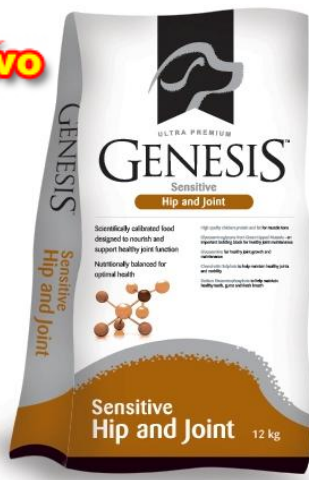

SENSITIVE HIP & JOINT

Za podporo zdravih sklepov in kosti

GENESIS SENSITIVE HIP & JOINT je popolna hrana za odrasle pse za krepitev in podporo zdravega delovanja sklepov. Na celovito zdravje sklepov in kosti pri vašem psu vpliva več dejavnikov; starost, pasma, prehrana, življenjski slog, poškodbe in stres.

Sensitive Hip & Joint ponuja vašemu ljubljencu dodatno obrambo pri podpori zdravega tkiva in sklepov, pomaga pa tudi pri obnovi in izboljšanju funkcije delovanja sklepov. Dieta sestavljajo visoko kakovostne beljakovine, dobro prebavljive žitarice, obogatena dopolnjujoča mešanica maščob in olj piščanca, lososa, lanenega semena, severnoatlantske ribe in zelenoustih školjk.